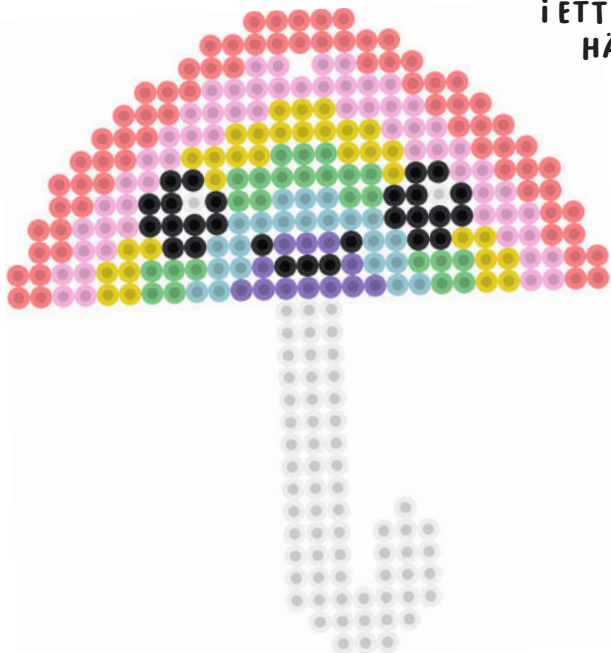

SOMRIGA PARAPLYER!

PÄRLMÖNSTER AV **KREATIVA KARIN**.

SIDA 2-3 INNEHÅLLER MALLAR I NATURLIGA STORLEK
ATT LÄGGA UNDER PÄRLPLATTAN.

LÄMNA ETT TOMT
HÅL HÖGST UPP, TRÄ
I ETT SNÖRE OCH
HÄNG UPP.

REGNBÅGE

SUR CITRON

VATTENMELON

HIMMEL MED SOL OCH MOLN