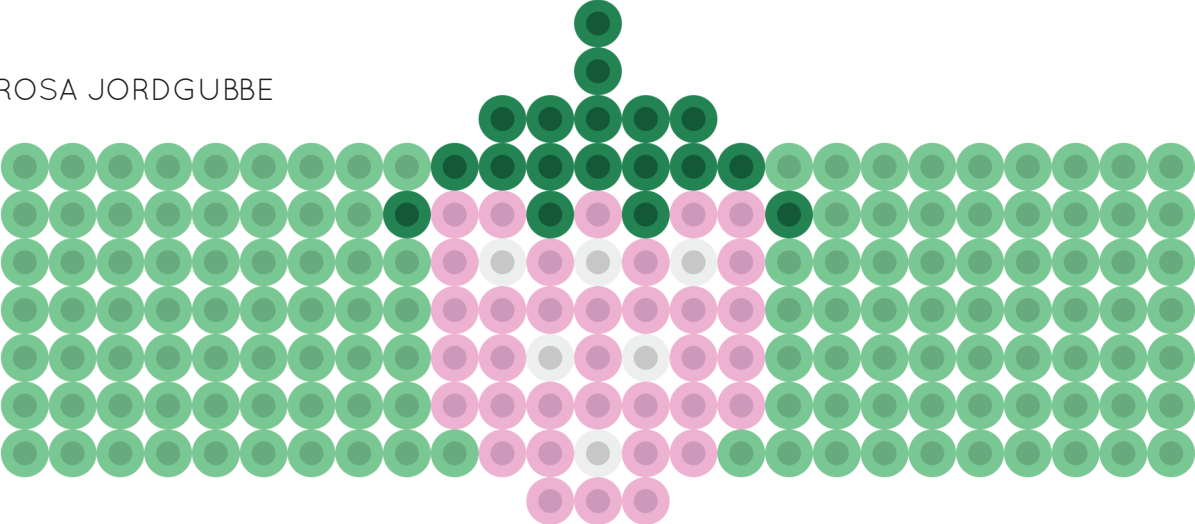

# Pärlplatttemönster SERVETTRINGAR-**KREATIVA KARIN**

ROSA JORDGUBBE

RÖD JORDGUBBE

SVENSK FLAGGA