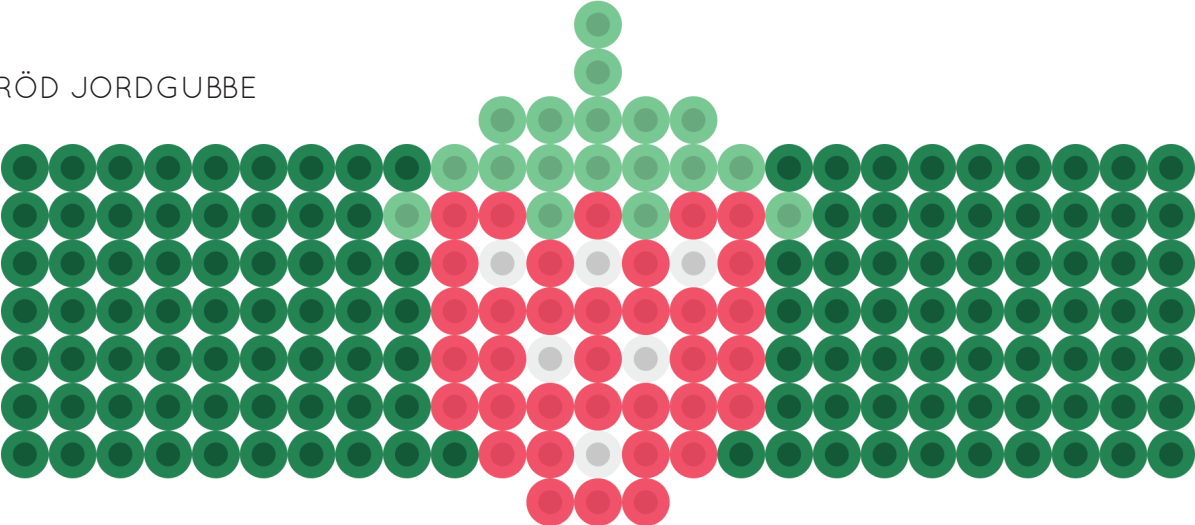

# Pärlplatttemönster SERVETTRINGAR-**KREATIVA KARIN**

ROSA JORDGUBBE

RÖD JORDGUBBE

SVENSK FLAGGA