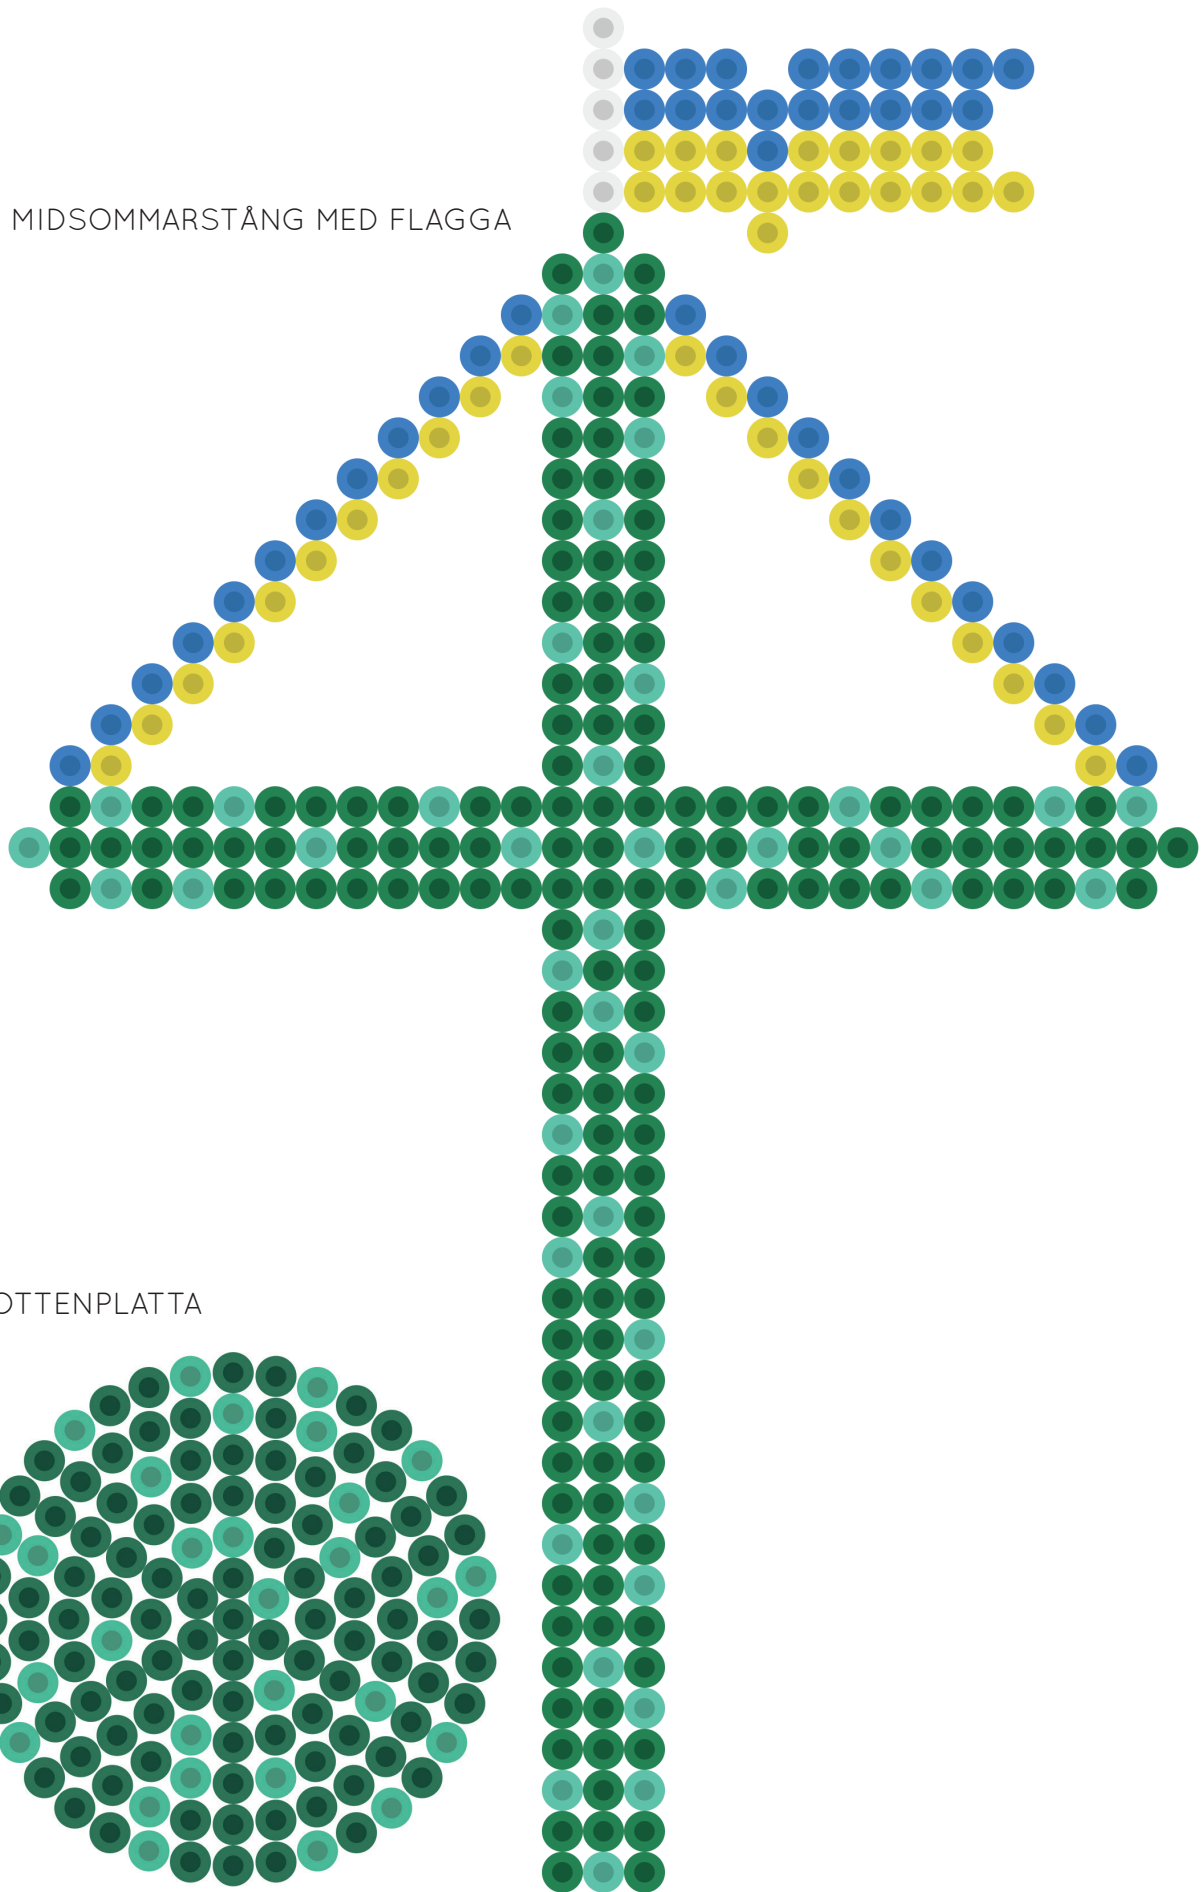

Pärlplatttemönster MIDSOMMARSTÅNG-KREATIVA KARIN

MIDSOMMARSTÅNG MED FLAGGA

BOTTENPLATTA

MIDSOMMARSTÅNG SPEGELVÄND

RINGAR 4 ST