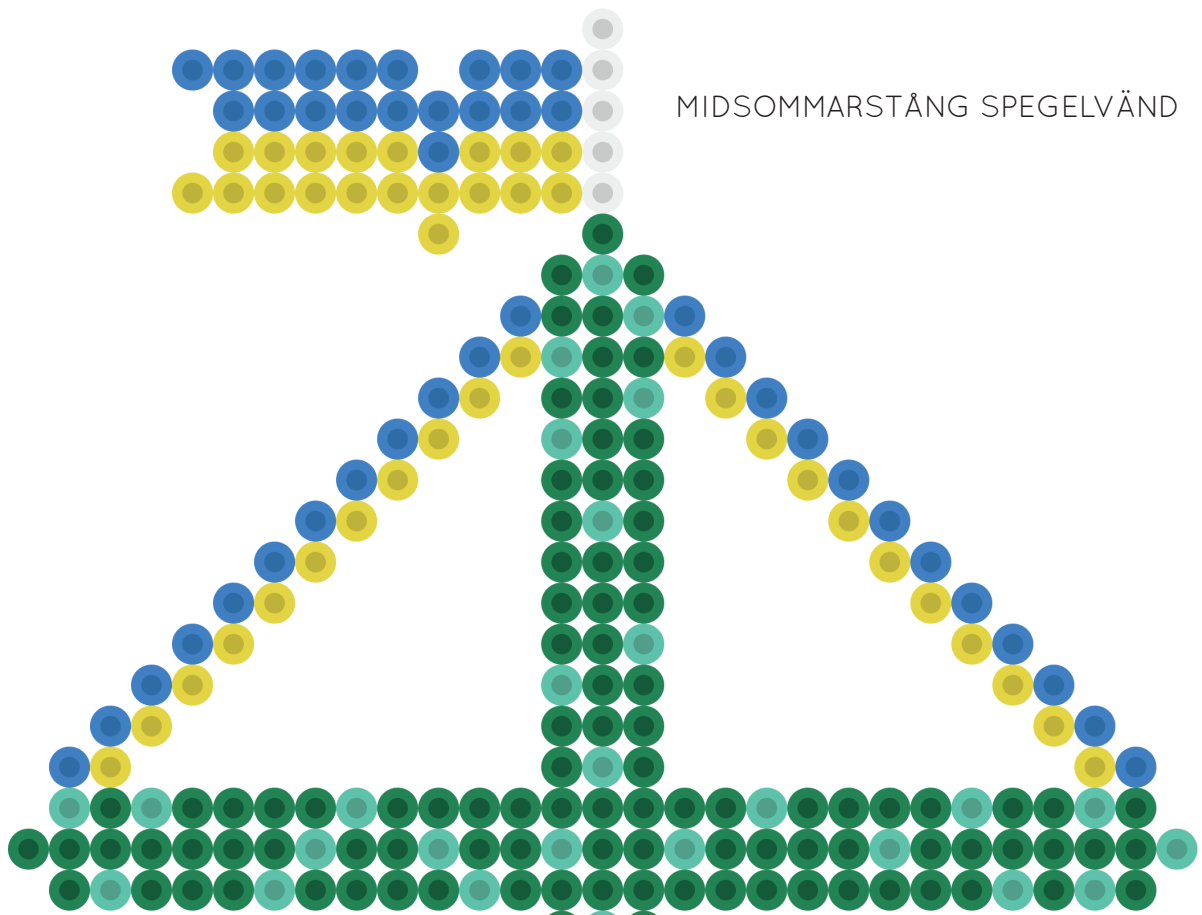

Pärlplatttemönster MIDSOMMARSTÅNG-KREATIVA KARIN

MIDSOMMARSTÅNG MED FLAGGA

BOTTENPLATTA

MIDSOMMARSTÅNG SPEGELVÄND

RINGAR 4 ST