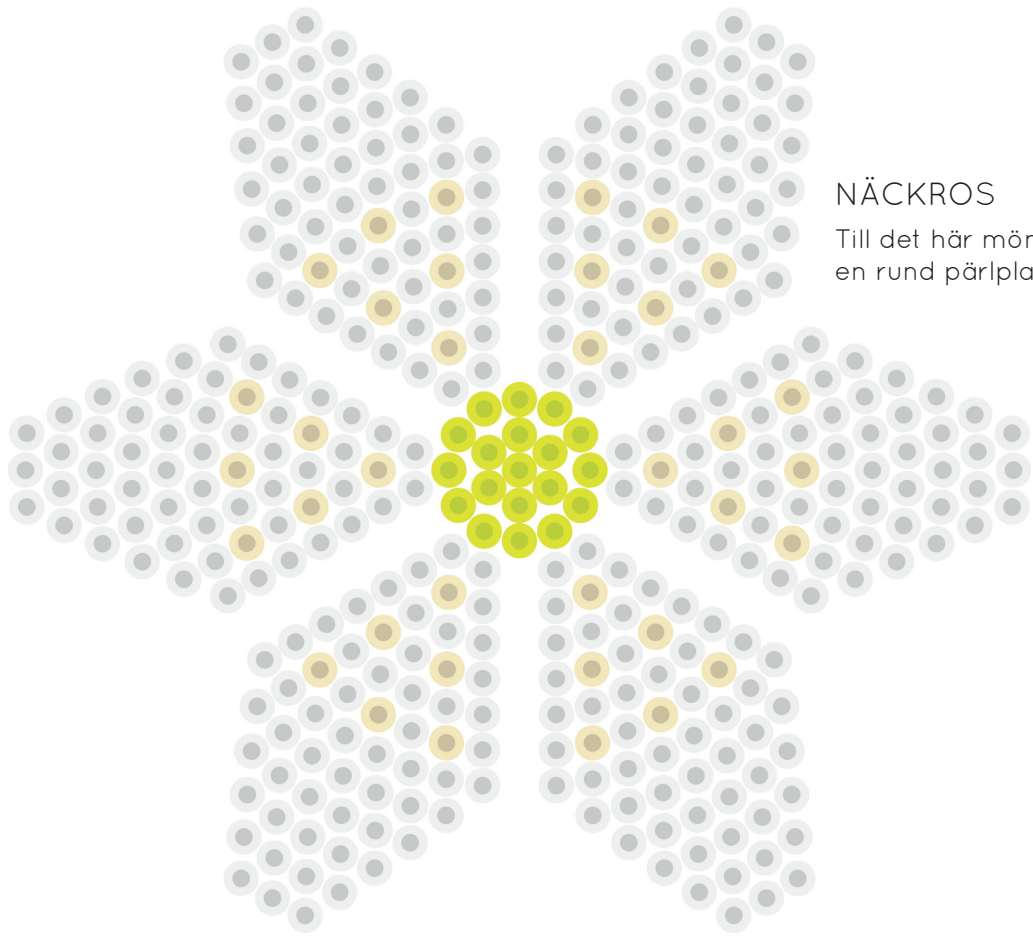

# PÄRLMÖNSTER Groda och näckros **AV KREATIVA KARIN**

FJÄRILAR

STOR GRODA

Till det här mönstret behövs två byggbara pärlplattor.

## NÄCKROS

Till det här mönstret behövs  
en rund pärlplatta.

## NÄCKROSBLAD