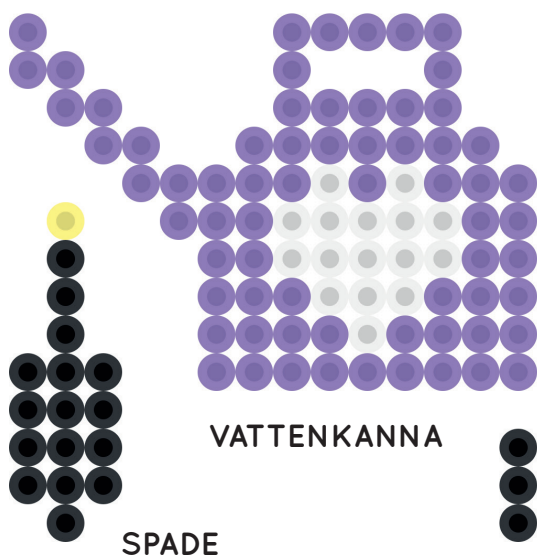

PÄRLMÖNSTER VÅRIGA HUS AV KREATIVA KARIN

BLOMLÅDA TULPANER

MARKISER OLIKA LÄNGDER

VATTENKANNA

SPADE

KRATTA

TULPAN I KRUKA

BLOMLÅDA TULPANER

DÖRRAR, FÖNSTER OCH TAK

TAK TILL MJÖLKKARTONG

TAK SIDA MED LOCK

DÖRR

DÖRR

FÖNSTER OLIKA STORLEKAR